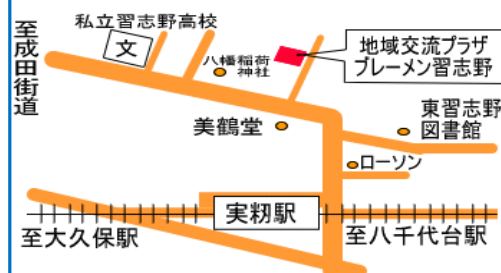

### 案内図

<所在地> 習志野市東習志野 2-10-3  
○ 京成電鉄 実籾駅みちのから徒歩7分

※ 駐車場に限りがございますので、なるべく公共交通機関のご利用をお願い致します。

説明会の詳細 &  
参加申込はこちら

社会福祉法人八千代美香会  
法人本部 (特別養護老人ホーム美香苑内) 志方・池田まで  
TEL : 047-482-8670  
mail:saiyou@bikou.net