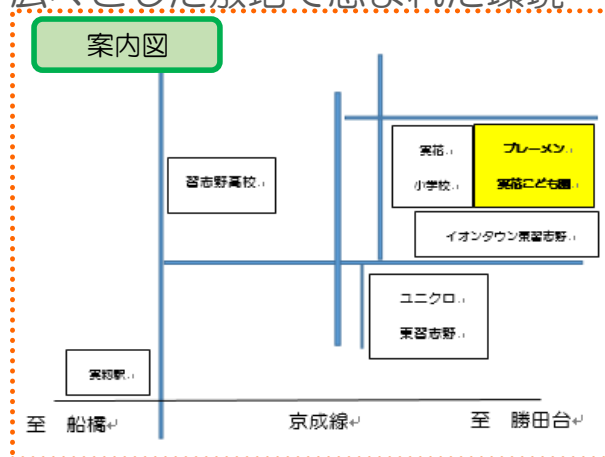

ブルーメン実花こども園

社会福祉法人八千代美香会

内覧会のお知らせ

平成29年4月より、当法人が習志野市より実花幼稚園の運営を移管されることとなり、保育園機能を加え、「幼保連携型認定こども園」となります。木造平屋建ての園舎を増築し、広々とした敷地で恵まれた環境のこども園となっています。

事前予約はいりません。
ご自由にお越しください。

3月25日(土)
10:00~15:00

★駐車場には限りがございますので、公共の交通機関にてお越しください。