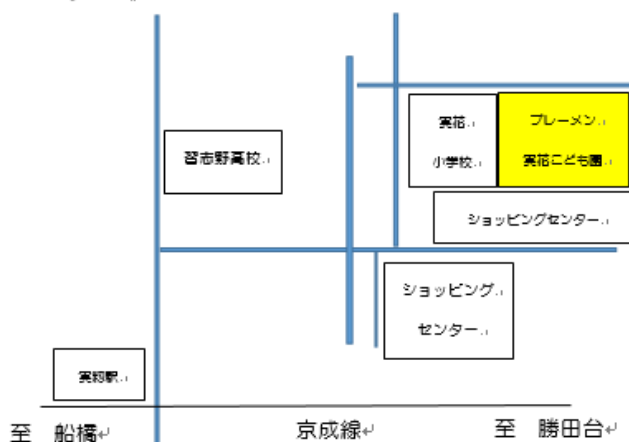

*対象 : 習志野市内在住の未就学児と保護者

こども園の見学もできますので遠慮なく声をかけてください。

~ブレーメン実花こども園~

習志野市東習志野6-7-2

TEL047-477-4141

<http://www.bikou.net/>

《MAP》

<平成29年度 園庭開放予定日>

6月	7・14・21日	11月	8・15・22・29日
7月	お休み	12月	6・13・20・27日
8月	お休み	1月	10・17・24・31日
9月	6・13・20・27日	2月	7・14・21・28日
10月	4・11・18・25日	3月	7日

*変更になることもあります。その時は事前に掲示でお知らせいたします。

- 9時15分～11時15分の間、親子で園庭遊びを楽しんでください。
10時30分頃から“乳児園庭”で遊ぶこともできます。

<平成29年度 子育てふれあい広場予定日>

6月21日	7月19日	8月23日	9月20日
10月18日	11月15日	12月20日	1月24日
2月21日	3月7日		

*毎月第3水曜日を予定していますが、8月・1月・3月は変更になっています。

- 場所 ランチルーム（ベランダからの出入りになります）
- 時間 9時15分～11時15分
- 内容 おもちゃで遊んだり、身体測定をしたり、子育てについての相談もできます。11時からは親子で楽しむお楽しみタイムがあります。